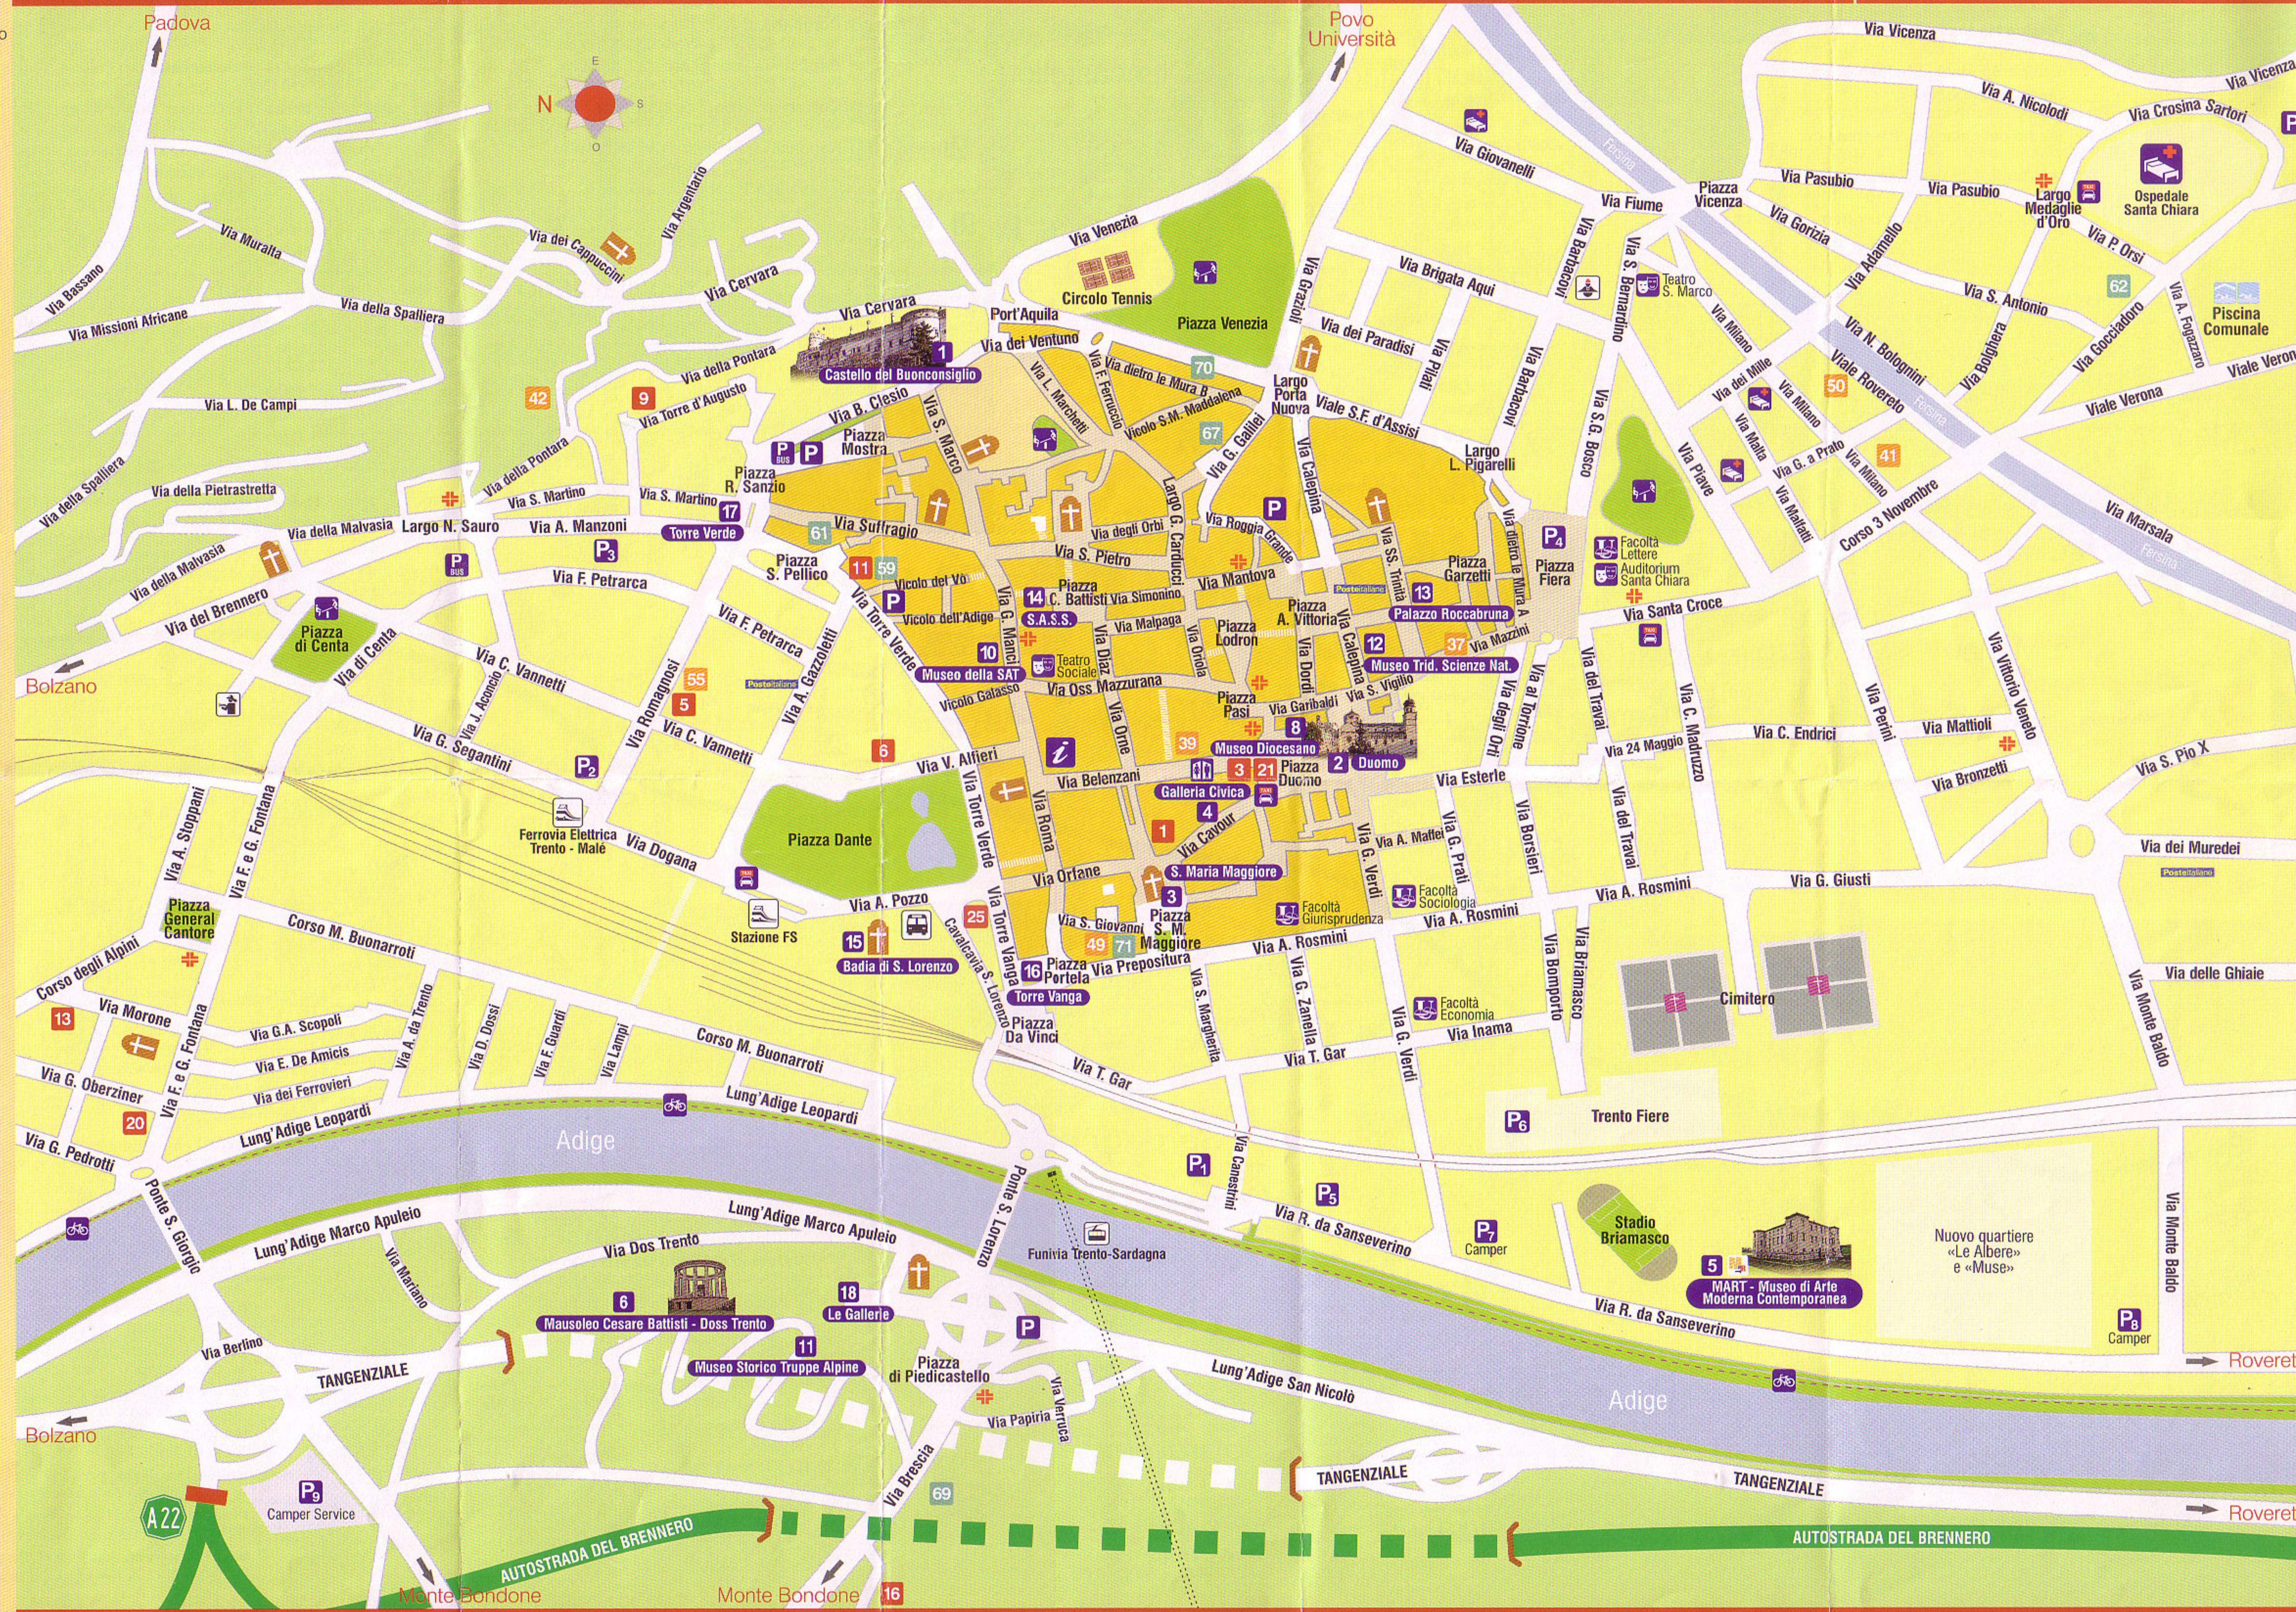

**Lavis**

- 76 **Sartori's Hotel \*\*\*\*** Via Nazionale, 33 | Lavis  
Tel. 0461 246563 | www.sartorishotel.com | (vedi retro cartina)

**Valle dei Laghi**

- 77 **Lilla \*\*\*\*** Località Maso Travolt, 14 | Terlago  
Tel. 0461 868027 | www.hotelrilla.com | (vedi retro cartina)
- 78 **Al Vecchio Mulino \*\*\*** Località Naran, 1 | Vezzano  
Tel. 0461 864277 | www.vecchiomulinovezzano.it | (vedi retro cartina)
- 79 **Vezzano \*\*** Via Roma, 156 | Vezzano  
Tel. 0461 864062 | www.hotelvezzano.it | (vedi retro cartina)

- 1 Castello del Buonconsiglio
- 2 Cattedrale di San Vigilio
- 3 Chiesa di Santa Maria Maggiore
- 4 Fondazione Galleria Civica
- 5 MART - Museo di Arte Moderna Contemporanea
- 6 Mausoleo Cesare Battisti - Doss Trento
- 7 Museo "G. Caproni"
- 8 Museo Diocesano Tridentino
- 9 Museo del Rame
- 10 Museo della S.A.T.

- 16 Torre Vanga
- 17 Torre Verde
- 18 Le Gallerie

- H Ospedali
- F Farmacie
- A Area giochi
- B Pista ciclabile
- U Università/Centro studi
- T Teatri
- P Parcheggi
- S Sosta taxi

Trento centro storico | old town